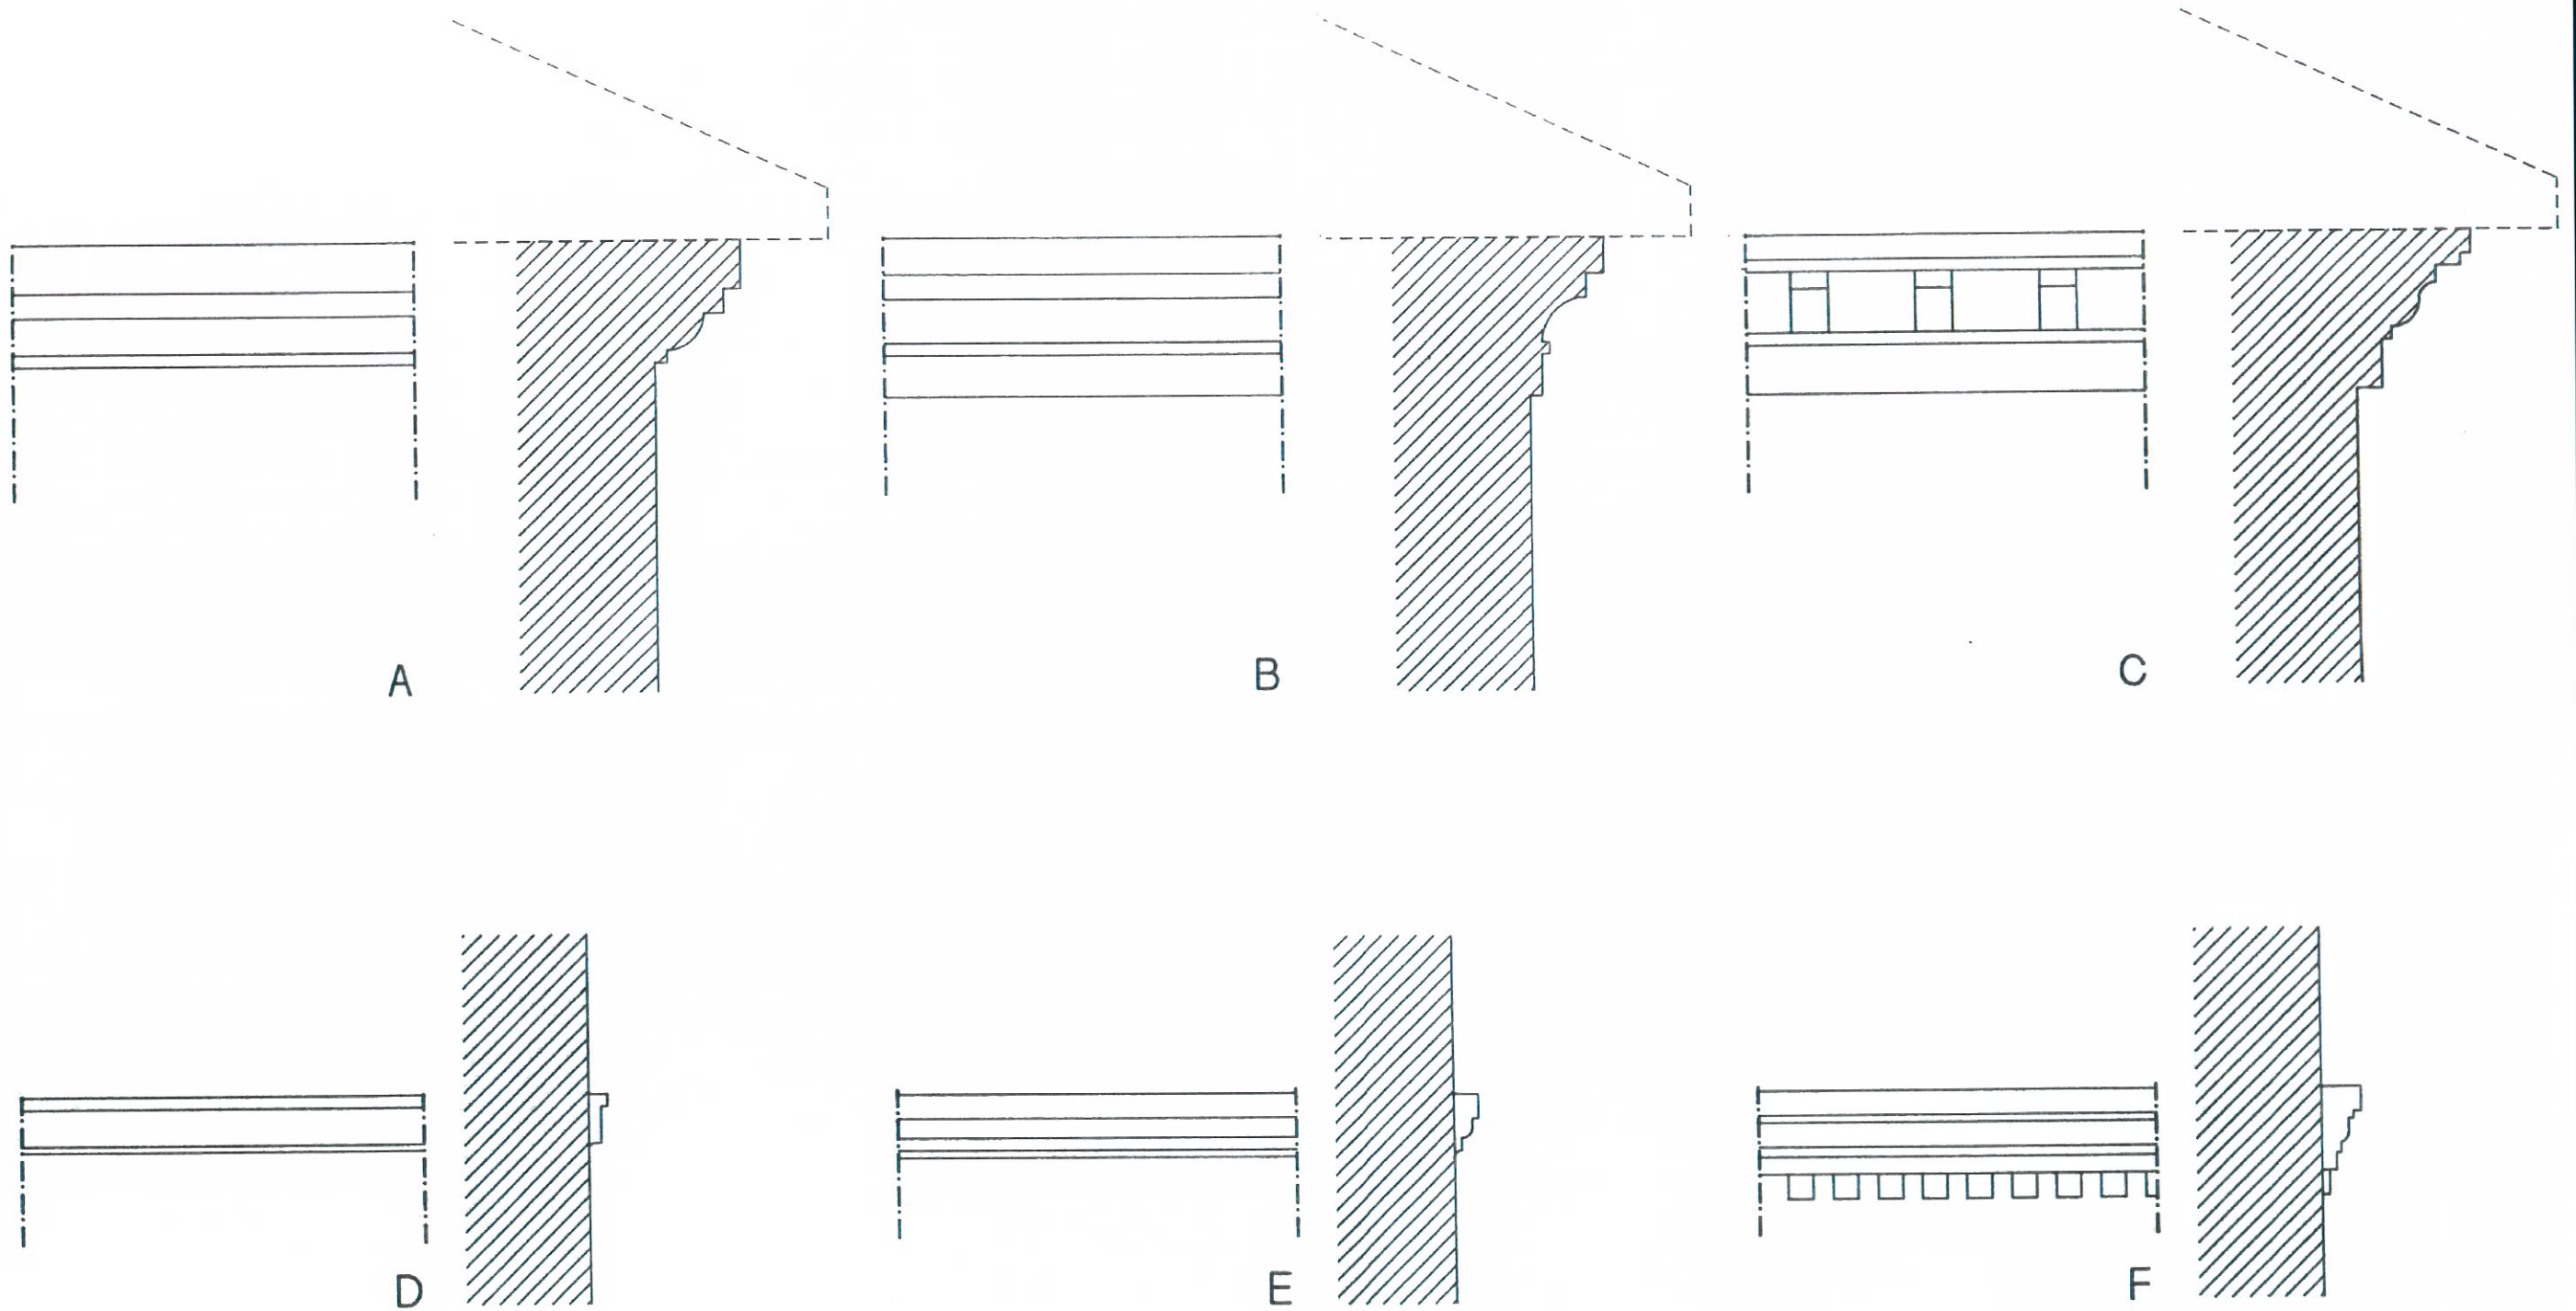

# PIANO PARTICOLAREGGIATO CENTRO STORICO DI CASTELFIDARDO - ABACO: CORNICIONI E MARCAPIANI

Progetto: Prof. Arch. Lucio Zazzara, Arch. Marco Vignoni - Gruppo di lavoro - Tommaso Moreschi, Dario Santagiustina - Collaborazione d'ufficio: Arch. Giacomo Circelli

Scala 1:10 - MOD. N° 9

In muratura di mattoni faccia a vista o in gesso con intonaco del tipo a grassello di calce.